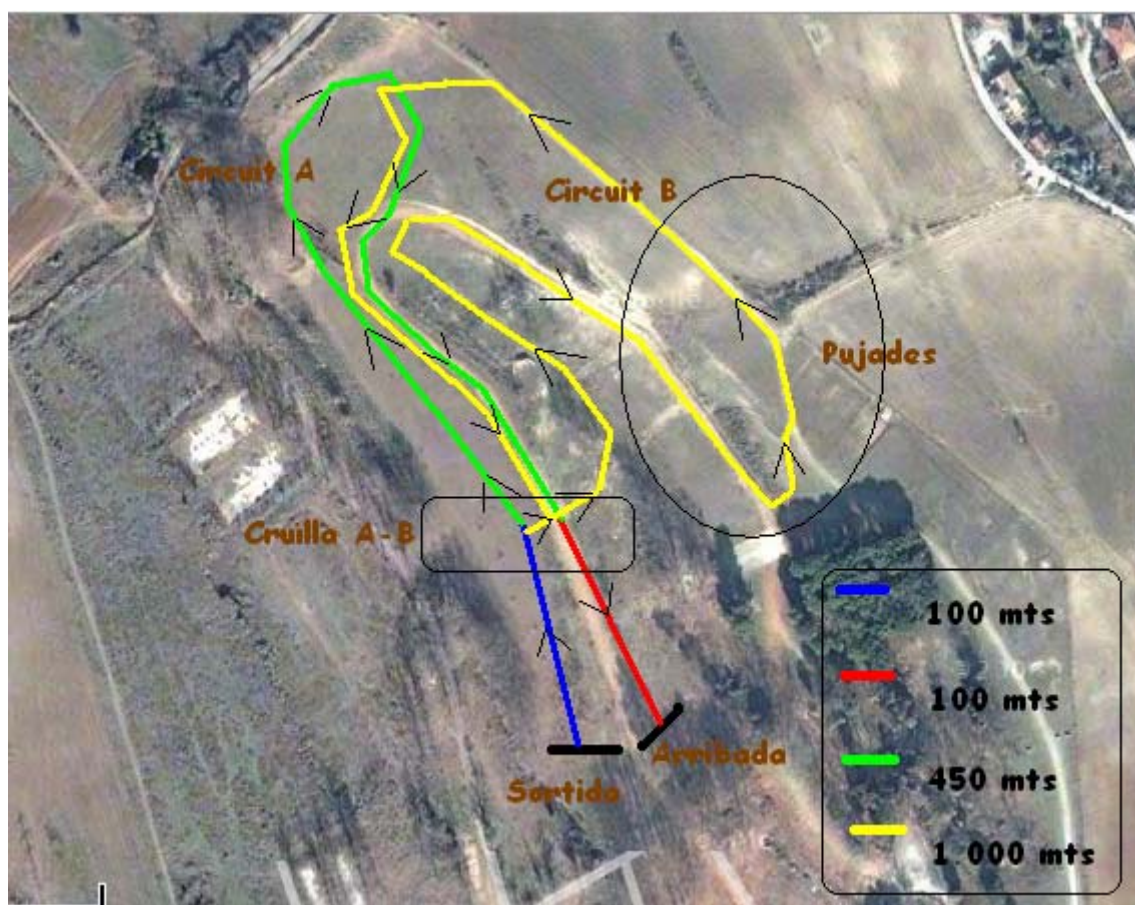

## Circuit Cros Escolar Montcada i Reixac

### Horari Cros Escolar Montcada i Reixac Mas Durán (Mas-Rampinyo) Dissabte, 2 de Desembre de 2006

Horari	Categoria	Any Naix.	Distància	Voltes
10:30 h	Cadet masculí	1992-1993	3.650 mts	1A+3B
10:50 h	Cadet femení	1992-1993	2.650 mts	1A+2B
11:10 h	Infantil masculí	1994-1995	2.650 mts	1A+2B
11:30 h	Infantil femení	1994-1995	1.650 mts	1A+1B
11:45 h	Aleví masculí	1996-1997	1.650 mts	1A+1B
12:00 h	Aleví femení	1996-1997	1.100 mts	2A
12:10 h	Benjamí masculí	1998-1999	1.100 mts	2A
12:20 h	Benjamí femení	1998-1999	650 mts	1A
	Pre-benjamí femení	2000-2001		
12:30 h	Pre-benjamí masculí	2000-2001	650 mts	1A