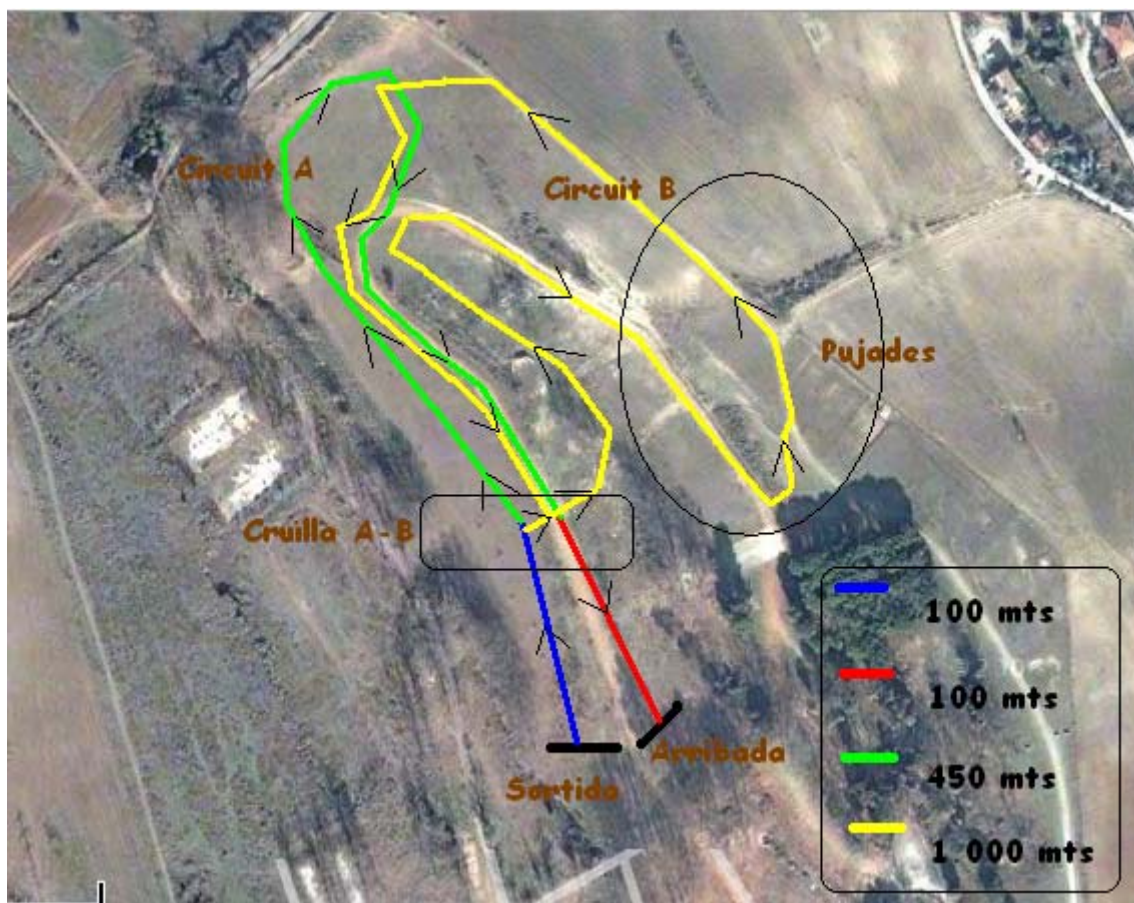

Circuit II Cros Escolar Montcada i Reixac

Horari II Cros Escolar Montcada i Reixac Mas Durán (Masranpinyo) Dissabte, 17 de Novembre de 2007

Horari	Categoria	Any Naix.	Distància	Voltes
10:30 h	Juvenil i Junior	1990-91-92	3.650 mts	1A+3B
	Cadet masculí	1993-1994		
10:50 h	Juvenil i Junior	1990-91-92	2.650 mts	1A+2B
	Cadet femení	1993-1994		
11:10 h	Infantil masculí	1995-1996	2.650 mts	1A+2B
11:30 h	Infantil femení	1995-1996	1.650 mts	1A+1B
11:45 h	Aleví masculí	1997-1998	1.650 mts	1A+1B
12:00 h	Aleví femení	1997-1998	1.100 mts	2A
12:10 h	Benjamí masculí	1999-2000	1.100 mts	2A
12:20 h	Benjamí femení	1999-2000	650 mts	1A
	Pre-benjamí femení	2001-2002		
12:30 h	Pre-benjamí masculí	2001-2002	650 mts	1A